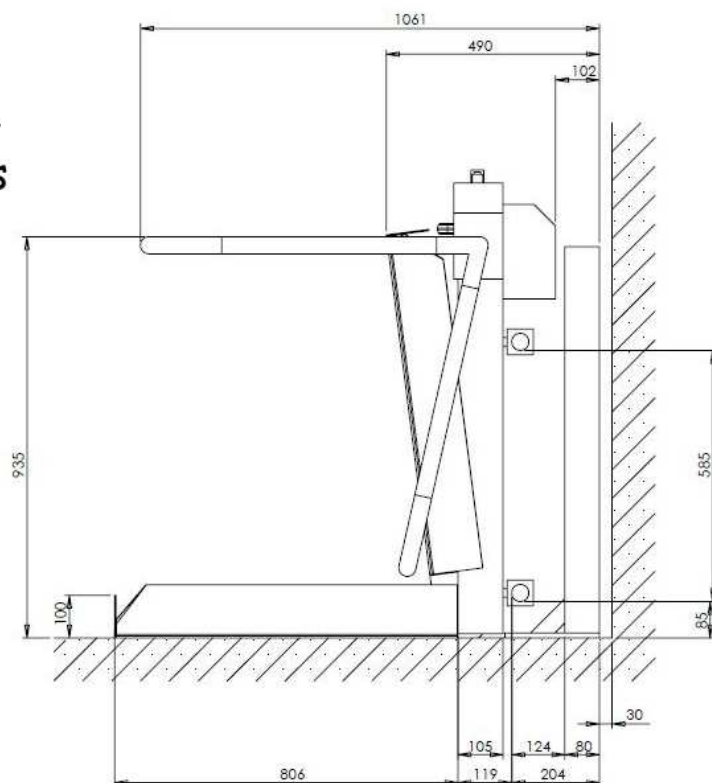

Konstanz korlátlift

- Funkció: Kerekesszékben ülő mozgás-sérült szállítása a lépcsővel párhuzamos ferde, **egyenes** pályán.

- A pálya meredeksége 15 és 45 fok közötti lehet.

- Teherbírás: 300 kg

- Szállító lap mérete: 800x1000 mm

- Hajtás: 12 V / 0,55 kW

- Sebesség: 0,08 m/s

- Telepíthető kültéren és beltéren is

Lippe Lift- und Anlagenbau GmbH
Mobilität neu erleben

Gyártó:

Lippe Lift- und Anlagenbau GmbH

Weststrasse 48

32657 Lemgo