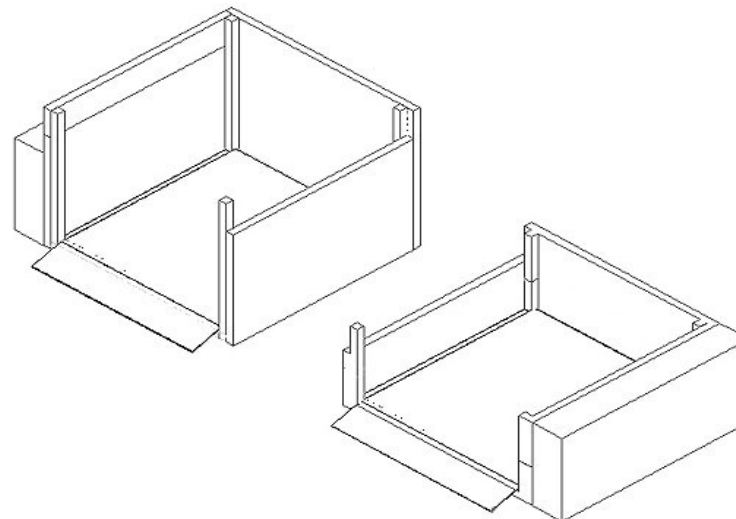

Emelőlap - adatlap

Áthajtás	Egyenes	Egyenes	Merőleges	Merőleges
Emelési magasság	600 mm	300 mm	600 mm	300 mm
Mozgó lap mérete	800 x 1150mm	800 x 1150 mm	1000 x 1200 mm	1000 x 1200 mm
Alapterület	1080 x 1480 mm	1080 x 1480 mm	1295 x 1500 mm	1295 x 1500 mm
Magasság	750 mm	450 mm	750 mm	450 mm
Teherbírási	225 kg	225 kg	225 kg	225 kg
Tömeg	95 kg	90 kg	100 kg	95 kg
Telj. igény	230 V / 10 A	230 V / 10 A	230 V / 10 A	230 V / 10 A