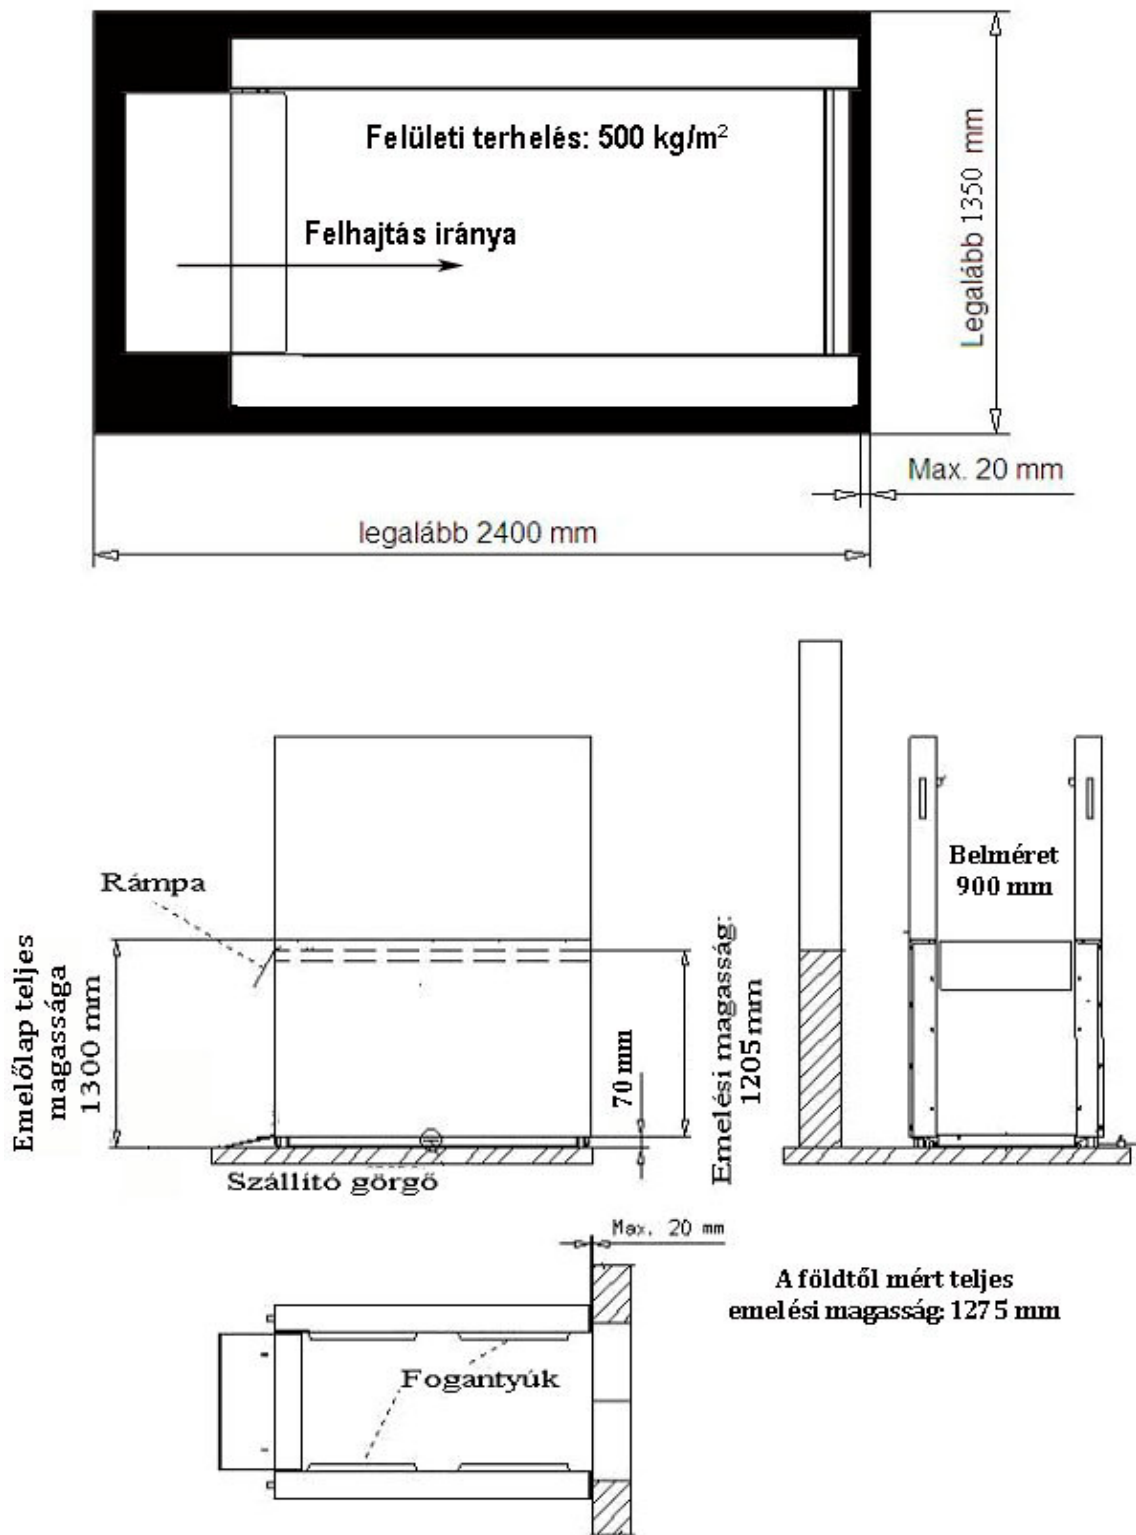

Főbb méretek

Angol nyelvű prospektus